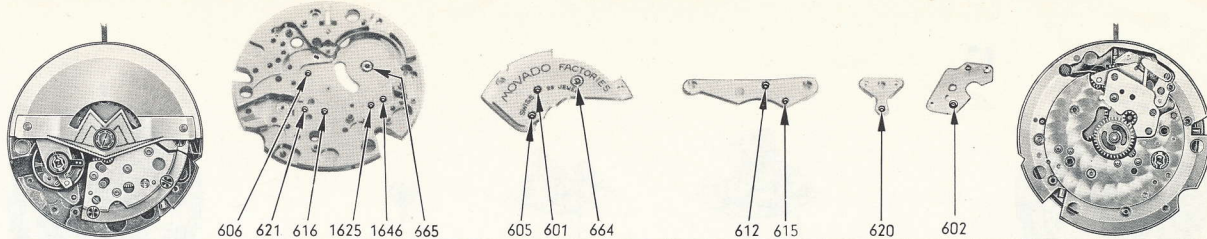

MOVADO**Cal. 400**11 1/4'''
25,30 mm.**Automatique seconde au centre****Self-winding sweep second****Automático segundero central**

Fournitures du remontage automatique: voir au verso

Spare parts for the automatic winding mechanism: see over

Fornituras de dar cuerda automático: vean al dorso

Mécanisme de remontage automatique Automatic winding mechanism Mecanismo de dar cuerda automático

Fournitures du mouvement: voir au recto

Spare parts for the movement: see over

Fornituras de la máquina: vean al dorso