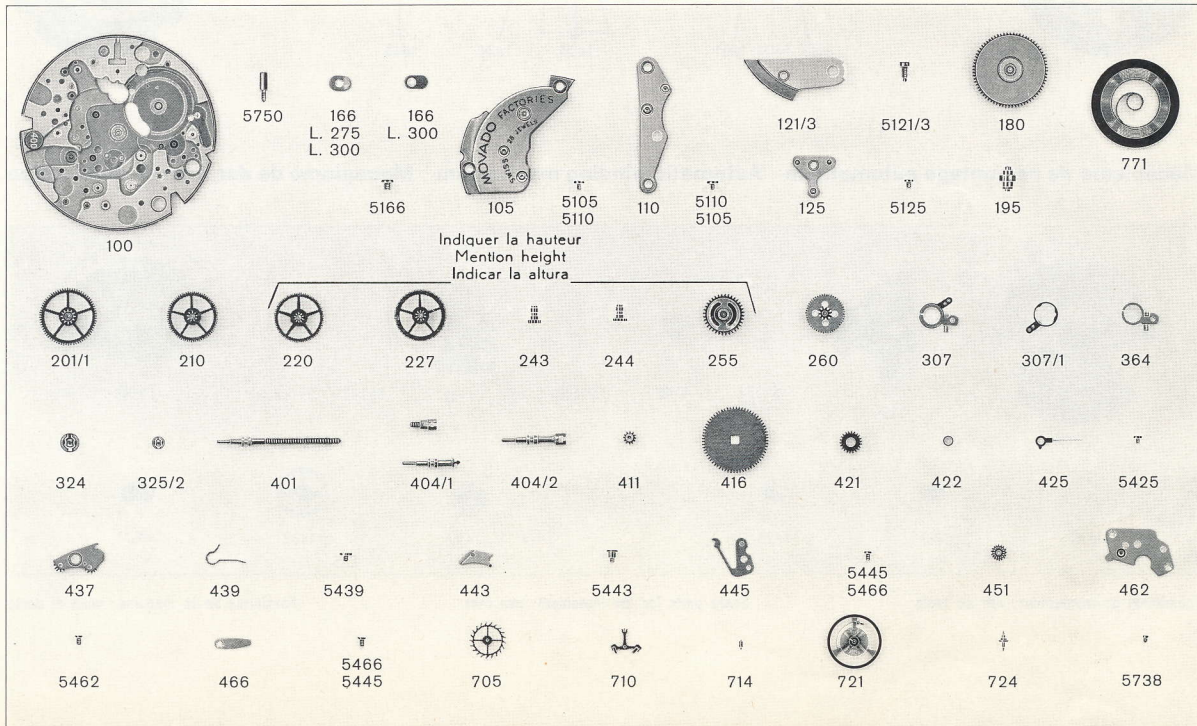

MOVADO**Cal. 400**11 1/4'''
25,30 mm.**Automatique seconde au centre****Self-winding sweep second****Automático segundero central**

Fournitures du remontage automatique: voir au verso

Spare parts for the automatic winding mechanism: see over

Fornituras de dar cuerda automático: vean al dorso

Mécanisme de remontage automatique Automatic winding mechanism Mecanismo de dar cuerda automático

Fournitures du mouvement: voir au recto

Spare parts for the movement: see over

Fornituras de la máquina: vean al dorso