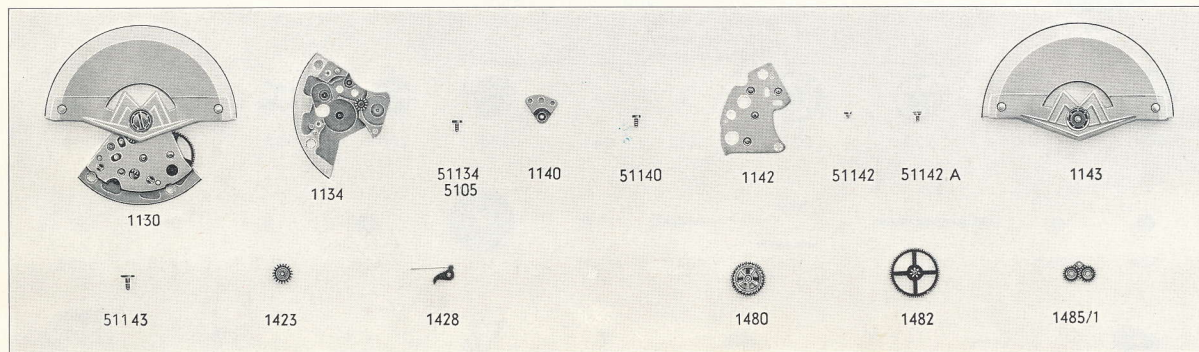

Mécanisme de remontage automatique Automatic winding mechanism Mecanismo de dar cuerda automático

Fournitures du mouvement: voir au recto

Spare parts for the movement: see over

Fornituras de la máquina: vean al dorso