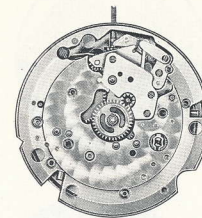

MOVADO**Cal. 400**11 1/4'''
25,30 mm.**Automatique seconde au centre****Self-winding sweep second****Automático segundero central**

Fournitures du remontage automatique: voir au verso

Spare parts for the automatic winding mechanism: see over

Fornituras de dar cuerda automático: vean al dorso

Mécanisme de remontage automatique Automatic winding mechanism Mecanismo de dar cuerda automático

Fournitures du mouvement: voir au recto

Spare parts for the movement: see over

Fornituras de la máquina: vean al dorso