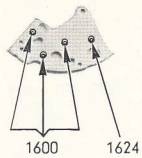

Mécanisme de remontage automatique Automatic winding mechanism Mecanismo de dar cuerda automático

Fournitures du mouvement: voir au recto

Spare parts for the movement: see over

Fornituras de la máquina: vean al dorso