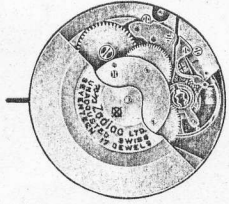

CAL. 70

11 1/2" - 25,60 mm

Base : Cal. 61

Zodiac

2400 Le Locle - Suisse

After-sale service
Service après vente
Kundendienst
Servicio de post-venta

CALIBRE 70

Mouvement ancre, avec remontage automatique, seconde au centre

Caractéristiques techniques

Diamètre d'encadrement	25,60 mm	Casing diameter
Hauteur totale	4,75 mm	Overall height
Balancier annulaire			Screwless balance
Alternances/heure	21.600	Vibrations per hour
Plage fin			Fine adjustment
Système Stop-seconde			Seconds-stop system