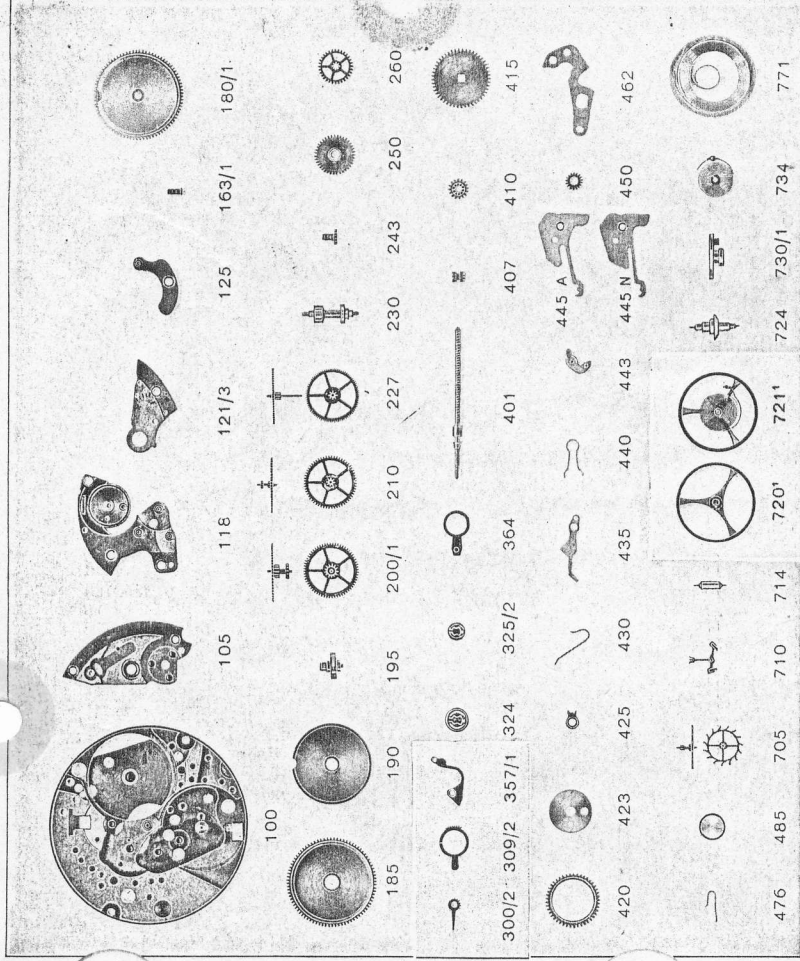

CAL. 70

11 1/2" - 25,60 mm

Base : Cal. 61

Zodiac

2400 Le Locle - Suisse

After-sale service
Service après vente
Kundendienst
Servicio de post-venta

CALIBRE 70

Mouvement ancre, avec remontage automatique, seconde au centre

Caractéristiques techniques

Diamètre d'encadrement	25,60 mm	. . . . .	Casing diameter
Hauteur totale	4,75 mm	. . . . .	Overall height
Balancier annulaire			Screwless balance
Alternances/heure	21.600	. . . . .	Vibrations per hour
Plage fin			Fine adjustment
Système Stop-seconde			Seconds-stop system

Calibre de base

61 Sans remontage automatique

Calibres dérivés

68	Sans remontage automatique avec calendrier
72	Remontage automatique, avec calendrier
74	Remontage automatique, avec calendrier et phases de lune
75	Remontage automatique, avec calendrier et aiguille GMT
76	Remontage automatique, avec calendrier, 36.000 alternances/heure
78	

Fournitures de rembillage

Repair parts

Fournitures particulières au remontage automatique

Repair parts for self-winding