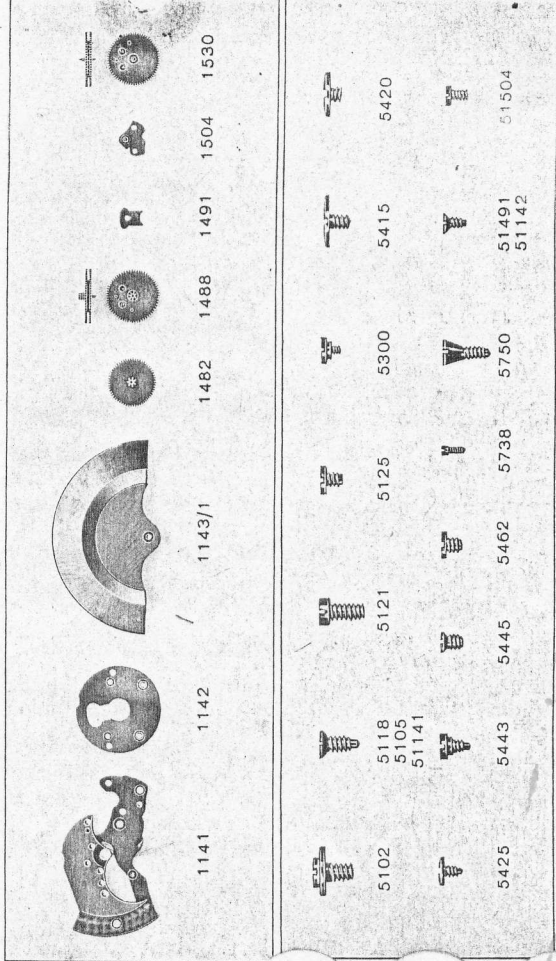

Stop-seconde : Pour les fournitures, voir calibre 61.