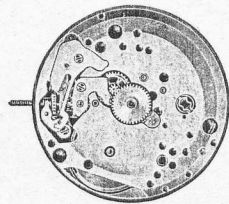

CAL. 70

11 1/2" - 25,60 mm

Base : Cal. 61

Zodiac

2400 Le Locle - Suisse

After-sale service
Service après vente
Kundendienst
Servicio de post-venta

CALIBRE 70

Mouvement ancre, avec remontage automatique, seconde au centre

Caractéristiques techniques

Diamètre d'encadrement	25,60 mm	Casing diameter
Hauteur totale	4,75 mm	Overall height
Balancier annulaire			Screwless balance
Alternances/heure	21.600	Vibrations per hour
Plage fin			Fine adjustment
Système Stop-seconde			Seconds-stop system